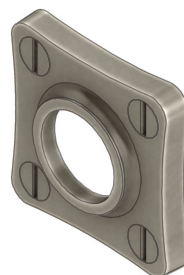

LUXE ATELIER

MILANO

Rosetta R80

*Rose R80*

Dimensioni

*Dimensions*

H      W      T

39     39     8

Dimensioni in millimetri

*Dimensions given in millimeters*

Rosetta fornita con viti legno in finitura coordinata.

Disponibile in tutte le finiture standard.

Dimensioni e finiture su misura disponibili su richiesta.