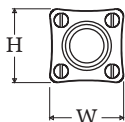

LUXE ATELIER

MILANO

Rosetta R80

*Rose R80*

Dimensioni

*Dimensions*

H      W      T

39     39     8

Dimensioni in millimetri

*Dimensions given in millimeters*

Rosetta fornita con viti legno in finitura coordinata.

Disponibile in tutte le finiture standard.

Dimensioni e finiture su misura disponibili su richiesta.